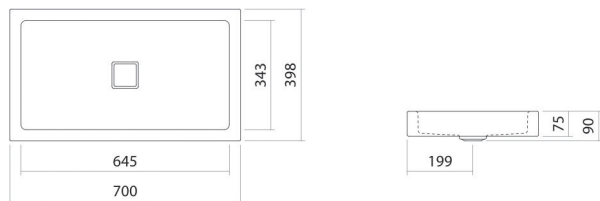

Doorstroombiagram

Product- /aanbestedingstekst

Opbouwwaskom

AB.RE700.4

RE-serie (X.plicit)

Artikelnummer:

3208000400

Tekst