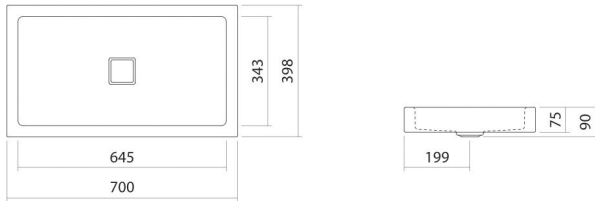

Technisches Datenblatt

Aufsatzbecken

AB.RE700.4

RE-Serie (X.plicit)

Artikelnummer: 3208000400

Eigenschaften

Modellbeschreibung	AB.RE700.4
Artikelnummer	3208000400
Material Becken	glasierter Stahl weiß
Beschichtung	pflegeleicht
Abmessungen	B/H/T 700 mm/90 mm/398 mm
Form	rechteckig
Hahnloch	ohne Hahnloch
Überlauf	ohne Überlauf
Nettogewicht	6,9 kg

Armaturenhinweis

Auftreffbereich 105 mm - 140 mm
ab Beckenhinterkante

Optimales Auftreffen auf der Beckenmulde bei Armaturen mit senkrechtem Auslauf (Auftrittswinkel 90°) und mit eingebautem Perlator.

Durchflussdiagramm

Produkt- /Ausschreibungstext

Aufsatzbecken

AB.RE700.4

RE-Serie (X.plicit)

Artikelnummer:

3208000400

Text

Aufsatzbecken, rechteckig, B/H/T 700/90/398 mm, glasierter Stahl, weiß, pflegeleicht, ohne Hahnloch, ohne Überlauf, inklusive Befestigungsset, Schaftventil, Ventilkappe, glasiert weiß, B/T 68/mm
