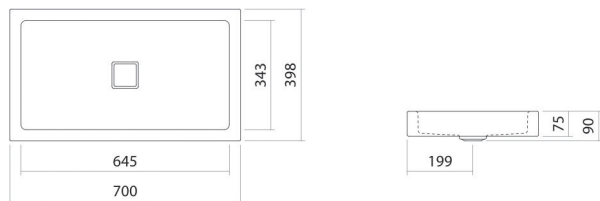

Coating

ProShield

Afmetingen

b/h/d 700 mm/90 mm/398 mm

Vorm

rechthoekig

Gat

zonder kraangat

Overloop

zonder overloop

Nettogewicht

6,9 kg

Kranen verwijzing

Neervalpunt 105 mm - 140 mm  
vanaf de achterkant van de waskom

Optimaal raakvlak met de waskomsparing bij armaturen met verticale uitloop (raakhoek 90°) en met ingebouwde perlator.