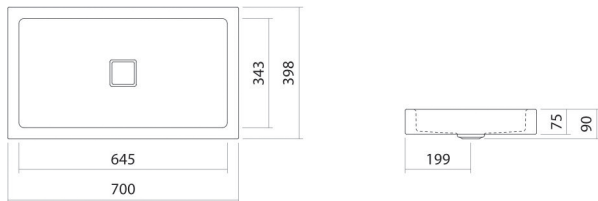

AB.RE700.4

3208000000

glasierter Stahl

weiß

ProShield

B/H/T 700 mm/90 mm/398 mm

rechteckig

ohne Hahnloch

ohne Überlauf

6,9 kg

Armaturenhinweis

Auftreffbereich 105 mm - 140 mm

ab Beckenhinterkante

Optimales Auftreffen auf der Beckenmulde bei Armaturen mit senkrechtem Auslauf (Auftrittswinkel 90°) und mit eingebautem Perlator.