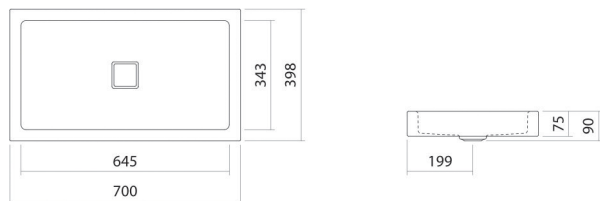

Doorstroombdiagram

Product- /aanbestedingstekst

Opbouwwaskom

AB.RE700.4

RE-serie (X.plicit)

Artikelnummer:

3208000000

Tekst