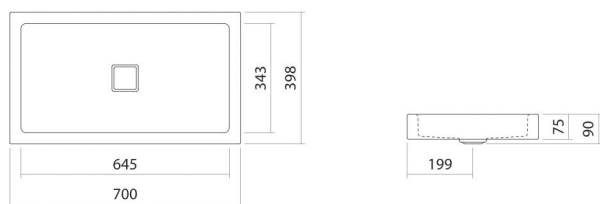

Fiche technique

Vasque à poser

AB.RE700.4

Série RE (X.plicit)

Article Numéro: 3208000000

Propriétés

Description du modèle	AB.RE700.4
Article Numéro	3208000000
Matériau lavabo	acier vitrifié
	blanc
Revêtement	ProShield
Dimensions	l/h/p 700 mm/90 mm/398 mm
Formulaire	rectangulaire
Percement	sans percement pour robinetterie
Trop-plein	sans trop-plein
Poids net	6,9 kg

Conseil pour la robinetterie

Zone d'impact 105 mm - 140 mm
à partir du bord arrière de la vasque

Impact optimal sur le bassin de la vasque avec les robinetteries à sortie verticale (angle d'impact 90°) et mousseur intégré.

Diagramme de débit

Texte produit / d'appel d'offres

Vasque à poser

AB.RE700.4

Série RE (X.plicit)

Article Numéro:

3208000000

Aide

Vasque à poser, rectangulaire, l/h/p 700/90/398 mm, acier vitrifié, blanc, ProShield, sans percement pour robinetterie, sans trop-plein, avec kit de fixation, bonde, cache-bonde, blanc brillant, l/p 68/mm
