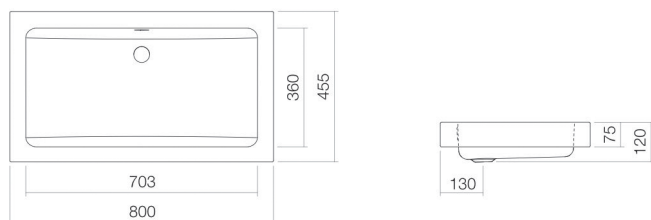

## Propriétés

---

Description du modèle	AB.R800
Article Numéro	3207200400
Matériau lavabo	acier vitrifié
Revêtement	blanc
Dimensions	facile à entretenir
Formulaire	l/h/p 800 mm/120 mm/455 mm
Percement	rectangulaire
Trop-plein	sans percement pour robinetterie
Poids net	avec trop-plein 10,8 kg

### Conseil pour la robinetterie

Zone d'impact 190 mm - 245 mm  
à partir du bord arrière de la vasque

Impact optimal sur le bassin de la vasque avec les robinetteries à sortie verticale (angle d'impact 90°) et mousseur intégré.

## Aide

Vasque à poser, rectangulaire, l/h/p 800/120/455 mm, acier vitrifié, blanc, facile à entretenir, sans percement pour robinetterie, avec trop-plein, kit de fixation, dispositif de trop-plein

---