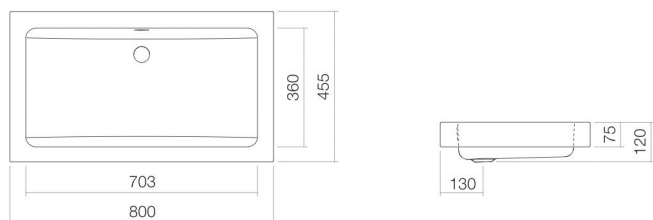

Technical factsheet

Opbouwwascom

AB.R800

R-serie

Artikelnummer: 3207200000

Eigenschappen

Modelbeschrijving	AB.R800
Artikelnummer	3207200000
Materiaal wastafel	geglazuurd staal wit
Coating	ProShield
Afmetingen	b/h/d 800 mm/120 mm/455 mm
Vorm	rechthoekig
Gat	zonder kraangat
Overloop	met overloop
Nettogewicht	10,8 kg
Kranen verwijzing	Neervalpunt 190 mm - 245 mm vanaf de achterkant van de wascom

Optimaal raakvlak met de waskomsparing bij armaturen met verticale uitloop (raakhoek 90°) en met ingebouwde perlator.

Doorstroombiagram

Product- /aanbestedingstekst

Opbouwwaskom

AB.R800

R-serie

Artikelnummer:

3207200000

Tekst

Opbouwwaskom, rechthoekig, b/h/d 800/120/455 mm, geglazuurd staal, wit, ProShield, zonder kraangat, met overloop, bevestigingsset, overloopgarnituur
