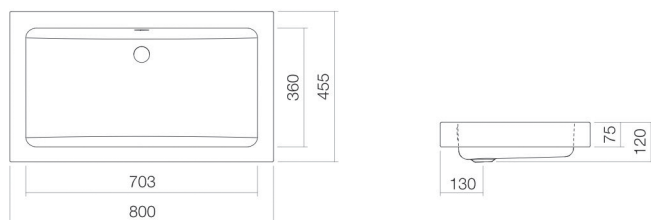

Fiche technique

Vasque à poser

AB.R800

Série R

Article Numéro: 3207200000

Propriétés

Description du modèle	AB.R800
Article Numéro	3207200000
Matériau lavabo	acier vitrifié
	blanc
Revêtement	ProShield
Dimensions	l/h/p 800 mm/120 mm/455 mm
Formulaire	rectangulaire
Percement	sans percement pour robinetterie
Trop-plein	avec trop-plein
Poids net	10,8 kg

Conseil pour la robinetterie

Zone d'impact 190 mm - 245 mm
à partir du bord arrière de la vasque

Impact optimal sur le bassin de la vasque avec les robinetteries à sortie verticale (angle d'impact 90°) et mousseur intégré.

Diagramme de débit

Texte produit / d'appel d'offres

Vasque à poser

AB.R800

Série R

Article Numéro:

3207200000

Aide

Vasque à poser, rectangulaire, l/h/p 800/120/455 mm, acier vitrifié, blanc, ProShield, sans percement pour robinetterie, avec trop-plein, kit de fixation, dispositif de trop-plein
