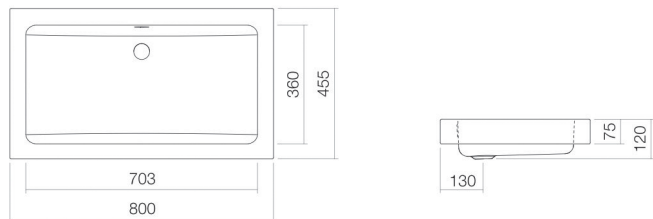

## Eigenschaften

---

Modellbeschreibung	AB.R800
Artikelnummer	3207200000
Material Becken	glasierter Stahl weiß
Beschichtung	ProShield
Abmessungen	B/H/T 800 mm/120 mm/455 mm
Form	rechteckig
Hahnloch	ohne Hahnloch
Überlauf	mit Überlauf
Nettogewicht	10,8 kg

### Armaturenhinweis

Auftreffbereich 190 mm - 245 mm  
ab Beckenhinterkante

Optimales Auftreffen auf der Beckenmulde bei Armaturen mit senkrechtem Auslauf (Auftrittswinkel 90°) und mit eingebautem Perlator.

### Text

Aufsatzbecken, rechteckig, B/H/T 800/120/455 mm, glasierter Stahl, weiß, ProShield, ohne Hahnloch, mit Überlauf, Befestigungsset, Überlaufgarnitur

---