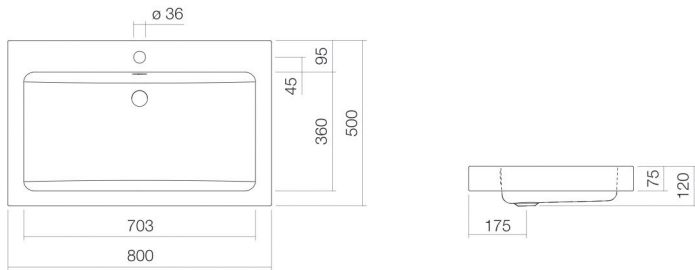

## Eigenschappen

---

Modelbeschrijving

Artikelnummer

Materiaal wastafel

Coating

Afmetingen

Vorm

b/h/d 800 mm/120 mm/500 mm

rechthoekig

met een kraangat

met overloop

11,2 kg

Kranen verwijzing

Neervalpunt 185 mm - 240 mm

vanaf midden van de kraangat

Optimaal raakvlak met de waskomsparing bij armaturen met verticale uitloop (raakhoek 90°) en met ingebouwde perlator.