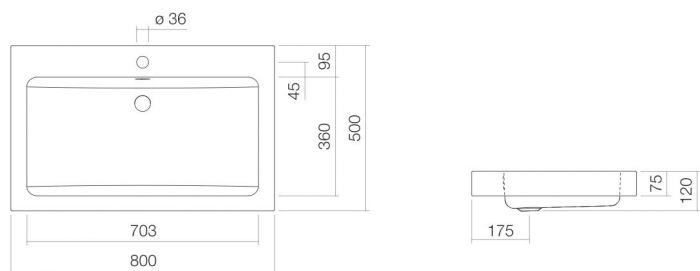

## Eigenschappen

---

Modelbeschrijving	AB.R800H
Artikelnummer	3206200000
Materiaal wastafel	geglazuurd staal wit
Coating	ProShield
Afmetingen	b/h/d 800 mm/120 mm/500 mm
Vorm	rechthoekig
Gat	met een kraangat
Overloop	met overloop
Nettogewicht	11,2 kg

### Kranen verwijzing

Neervalpunt 185 mm - 240 mm  
vanaf midden van de kraangat

Optimaal raakvlak met de waskomsparing bij armaturen met verticale uitloop (raakhoek 90°) en met ingebouwde perlator.