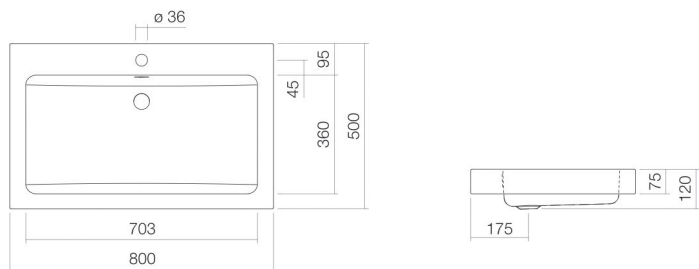

Fiche technique

Vasque à poser

AB.R800H

Série R

Article Numéro: 3206200000

Propriétés

Description du modèle	AB.R800H
Article Numéro	3206200000
Matériau lavabo	acier vitrifié
	blanc
Revêtement	ProShield
Dimensions	l/h/p 800 mm/120 mm/500 mm
Formulaire	rectangulaire
Percement	avec un percement pour robinetterie
Trop-plein	avec trop-plein
Poids net	11,2 kg

Conseil pour la robinetterie

Zone d'impact 185 mm - 240 mm
à partir du point central de percement de la robinetterie

Impact optimal sur le bassin de la vasque avec les robinetteries à sortie verticale (angle d'impact 90°) et mousseur intégré.

Diagramme de débit

Texte produit / d'appel d'offres

Vasque à poser

AB.R800H

Série R

Article Numéro:

3206200000

Aide

Vasque à poser, rectangulaire, l/h/p 800/120/500 mm, acier vitrifié, blanc, ProShield, avec un percement pour robinetterie, au centre derrière la cuvette, avec trop-plein, kit de fixation, dispositif de trop-plein
