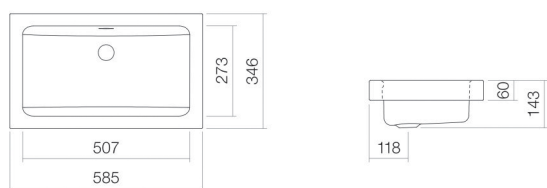

Materiaal wastafel

Coating

Afmetingen

Vorm

Gat

Overloop

Nettogewicht

AB.R585.1

3205000401

geglazuurd staal
wit

antibacterieel

b/h/d 585 mm/143 mm/346 mm

rechthoekig

zonder kraangat

met overloop

5,4 kg

Kranen verwijzing

Neervalpunt 160 mm - 180 mm

vanaf de achterkant van de waskom

Optimaal raakvlak met de waskomsparing bij armaturen met verticale uitloop (raakhoek 90°) en met ingebouwde perlator.

Doorstroombiagram