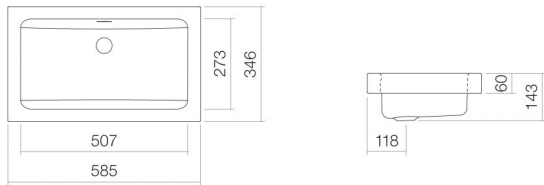

Fiche technique

Vasque à poser

AB.R585.1

Série R

Article Numéro: 3205000401

Propriétés

Description du modèle	AB.R585.1
Article Numéro	3205000401
Matériau lavabo	acier vitrifié
	blanc
Revêtement	antibactérien
Dimensions	l/h/p 585 mm/143 mm/346 mm
Formulaire	rectangulaire
Percement	sans percement pour robinetterie
Trop-plein	avec trop-plein
Poids net	5,4 kg

Conseil pour la robinetterie

Zone d'impact 160 mm - 180 mm
à partir du bord arrière de la vasque

Impact optimal sur le bassin de la vasque avec les robinetteries à sortie verticale (angle d'impact 90°) et mousseur intégré.

Diagramme de débit

Texte produit / d'appel d'offres

Vasque à poser

AB.R585.1

Série R

Article Numéro:

3205000401

Aide

Vasque à poser, rectangulaire, l/h/p 585/143/346 mm, acier vitrifié, blanc, antibactérien, sans percement pour robinetterie, avec trop-plein, kit de fixation, dispositif de trop-plein
