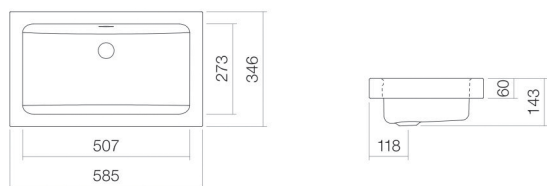

Coating

oppervlakte clean

Afmetingen

b/h/d 585 mm/143 mm/346 mm

Vorm

rechthoekig

Gat

zonder kraangat

Overloop

met overloop

Nettogewicht

5,4 kg

Kranen verwijzing

Neervalpunt 160 mm - 180 mm  
vanaf de achterkant van de waskom

Optimaal raakvlak met de waskomsparing bij armaturen met verticale uitloop (raakhoek 90°) en met ingebouwde perlator.