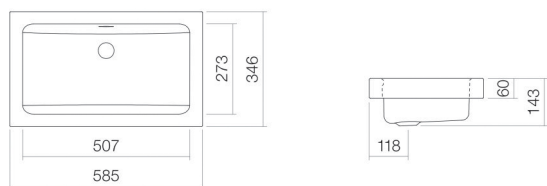

Fiche technique

Vasque à poser

AB.R585.1

Série R

Article Numéro: 3205000400

Propriétés

Description du modèle	AB.R585.1
Article Numéro	3205000400
Matériau lavabo	acier vitrifié
	blanc
Revêtement	facile à entretenir
Dimensions	l/h/p 585 mm/143 mm/346 mm
Formulaire	rectangulaire
Percement	sans percement pour robinetterie
Trop-plein	avec trop-plein
Poids net	5,4 kg

Conseil pour la robinetterie

Zone d'impact 160 mm - 180 mm
à partir du bord arrière de la vasque

Impact optimal sur le bassin de la vasque avec les robinetteries à sortie verticale (angle d'impact 90°) et mousseur intégré.

Diagramme de débit

Texte produit / d'appel d'offres

Vasque à poser

AB.R585.1

Série R

Article Numéro:

3205000400

Aide

Vasque à poser, rectangulaire, l/h/p 585/143/346 mm, acier vitrifié, blanc, facile à entretenir, sans percement pour robinetterie, avec trop-plein, kit de fixation, dispositif de trop-plein
