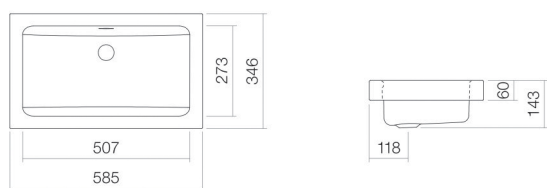

Materiaal wastafel

Coating

Afmetingen

Vorm

Gat

Overloop

Nettogewicht

AB.R585.1

3205000000

geglazuurd staal
wit

ProShield

b/h/d 585 mm/143 mm/346 mm

rechthoekig

zonder kraangat

met overloop

5,4 kg

Kranen verwijzing

Neervalpunt 160 mm - 180 mm

vanaf de achterkant van de waskom

Optimaal raakvlak met de waskomsparing bij armaturen met verticale uitloop (raakhoek 90°) en met ingebouwde perlator.

Doorstroombiagram