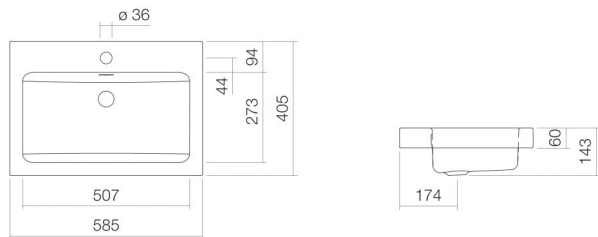

## Eigenschaften

---

Modellbeschreibung	AB.R585H.1
Artikelnummer	3202000000
Material Becken	glasierter Stahl weiß
Beschichtung	ProShield
Abmessungen	B/H/T 585 mm/143 mm/405 mm
Form	rechteckig
Hahnloch	mit einem Hahnloch
Überlauf	mit Überlauf
Nettogewicht	5,7 kg

### Armaturenhinweis

Auftreffbereich 170 mm - 190 mm  
ab Mitte Hahnloch

Optimales Auftreffen auf der Beckenmulde bei Armaturen mit senkrechtem Auslauf (Auftrittswinkel 90°) und mit eingebautem Perlator.

### Text

Aufsatzbecken, rechteckig, B/H/T 585/143/405 mm, glasierter Stahl, weiß, ProShield, mit einem Hahnloch, zentriert hinter Mulde, mit Überlauf, Befestigungsset, Überlaufgarnitur

---