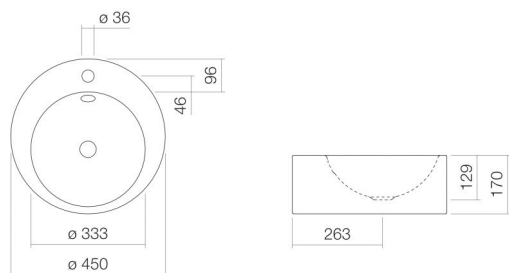

## Propriétés

---

Description du modèle	AB.K450H.2
Article Numéro	3008000401
Matériau lavabo	acier vitrifié
	blanc
Revêtement	antibactérien
Dimensions	l/h/p 450 mm/170 mm/450 mm
Formulaire	circulaire
Percement	avec un percement pour robinetterie
Trop-plein	avec trop-plein
Poids net	4,8 kg

### Conseil pour la robinetterie

Zone d'impact 140 mm - 160 mm  
à partir du point central de percement de la robinetterie

Impact optimal sur le bassin de la vasque avec les robinetteries à sortie verticale (angle d'impact 90°) et mousseur intégré.

### Aide

Vasque à poser, circulaire, Ø 450 mm, hauteur 170 mm, acier vitrifié, blanc, antibactérien, avec un percement pour robinetterie, au centre derrière la cuvette, avec trop-plein, avec kit de fixation, dispositif de trop-plein