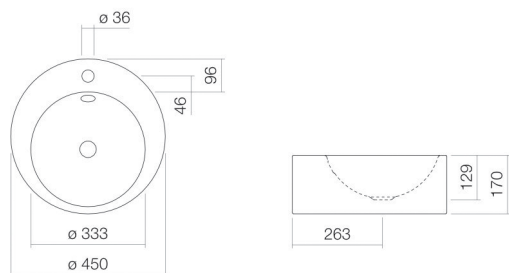

## Eigenschappen

---

Modelbeschrijving	AB.K450H.2
Artikelnummer	3008000000
Materiaal wastafel	geglazuurd staal wit
Coating	ProShield
Afmetingen	b/h/d 450 mm/170 mm/450 mm
Vorm	rond
Gat	met een kraangat
Overloop	met overloop
Nettogewicht	4,8 kg

### Kranen verwijzing

Neervalpunt 140 mm - 160 mm  
vanaf midden van de kraangat

Optimaal raakvlak met de waskomsparing bij armaturen met verticale uitloop (raakhoek 90°) en met ingebouwde perlator.