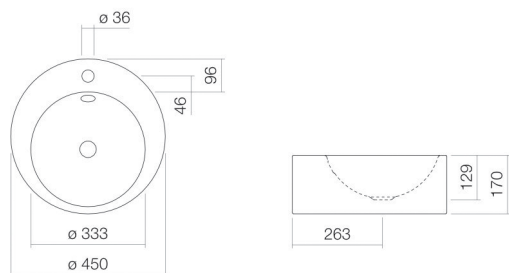

## Propriétés

---

Description du modèle	AB.K450H.2
Article Numéro	3008000000
Matériau lavabo	acier vitrifié
	blanc
Revêtement	ProShield
Dimensions	l/h/p 450 mm/170 mm/450 mm
Formulaire	circulaire
Percement	avec un percement pour robinetterie
Trop-plein	avec trop-plein
Poids net	4,8 kg

### Conseil pour la robinetterie

Zone d'impact 140 mm - 160 mm  
à partir du point central de percement de la robinetterie

Impact optimal sur le bassin de la vasque avec les robinetteries à sortie verticale (angle d'impact 90°) et mousseur intégré.

### Aide

Vasque à poser, circulaire, Ø 450 mm, hauteur 170 mm, acier vitrifié, blanc, ProShield, avec un percement pour robinetterie, au centre derrière la cuvette, avec trop-plein, avec kit de fixation, dispositif de trop-plein