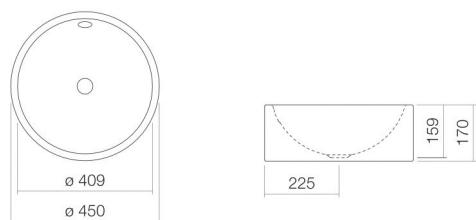

Fiche technique

Vasque à poser

AB.K450.2

Série K

Article Numéro: 3006200401

Propriétés

Description du modèle	AB.K450.2
Article Numéro	3006200401
Matériau lavabo	acier vitrifié blanc
Revêtement	antibactérien
Dimensions	l/h/p 450 mm/170 mm/450 mm
Formulaire	circulaire
Percement	sans percement pour robinetterie
Trop-plein	avec trop-plein
Poids net	5,1 kg

Conseil pour la robinetterie

Zone d'impact 110 mm - 170 mm
à partir du bord arrière de la vasque

Impact optimal sur le bassin de la vasque avec les robinetteries à sortie verticale (angle d'impact 90°) et mousseur intégré.

Vasque à poser, circulaire, Ø 450 mm, hauteur 170 mm, acier vitrifié, blanc, antibactérien, sans percement pour robinetterie, avec trop-plein, avec kit de fixation, dispositif de trop-plein
