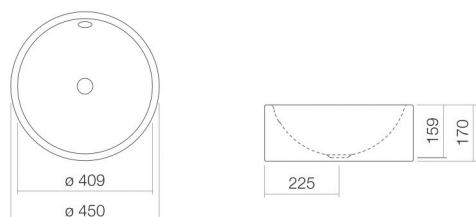

Artikelnummer

3006200400

Materiaal wastafel

geglazuurd staal
wit

Coating

oppervlakte clean

Afmetingen

b/h/d 450 mm/170 mm/450 mm

Vorm

rond

Gat

zonder kraangat

Overloop

met overloop

Nettogewicht

5,1 kg

Kranen verwijzing

Neervalpunt 110 mm - 170 mm
vanaf de achterkant van de waskom

Optimaal raakvlak met de waskomsparing bij armaturen met verticale uitloop (raakhoek 90°) en met ingebouwde perlator.

Doorstroombdiagram