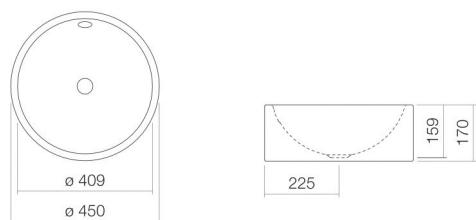

## Propriétés

---

Description du modèle	AB.K450.2
Article Numéro	3006200400
Matériau lavabo	acier vitrifié blanc
Revêtement	facile à entretenir
Dimensions	l/h/p 450 mm/170 mm/450 mm
Formulaire	circulaire
Percement	sans percement pour robinetterie
Trop-plein	avec trop-plein
Poids net	5,1 kg

### Conseil pour la robinetterie

Zone d'impact 110 mm - 170 mm  
à partir du bord arrière de la vasque

Impact optimal sur le bassin de la vasque avec les robinetteries à sortie verticale (angle d'impact 90°) et mousseur intégré.

### Aide

Vasque à poser, circulaire, Ø 450 mm, hauteur 170 mm, acier vitrifié, blanc, facile à entretenir, sans percement pour robinetterie, avec trop-plein, avec kit de fixation, dispositif de trop-plein