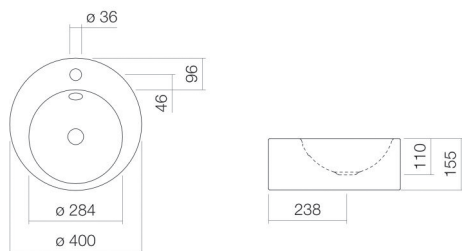

## Propriétés

---

Description du modèle	AB.K400H.2
Article Numéro	3004200401
Matériau lavabo	acier vitrifié
	blanc
Revêtement	antibactérien
Dimensions	l/h/p 400 mm/155 mm/400 mm
Formulaire	circulaire
Percement	avec un percement pour robinetterie
Trop-plein	avec trop-plein
Poids net	3,7 kg

### Conseil pour la robinetterie

Zone d'impact 110 mm - 140 mm  
à partir du point central de percement de la robinetterie

Impact optimal sur le bassin de la vasque avec les robinetteries à sortie verticale (angle d'impact 90°) et mousseur intégré.

## Aide

Vasque à poser, circulaire, Ø 400 mm, hauteur 155 mm, acier vitrifié, blanc, antibactérien, avec un percement pour robinetterie, au centre derrière la cuvette, avec trop-plein, avec kit de fixation, dispositif de trop-plein