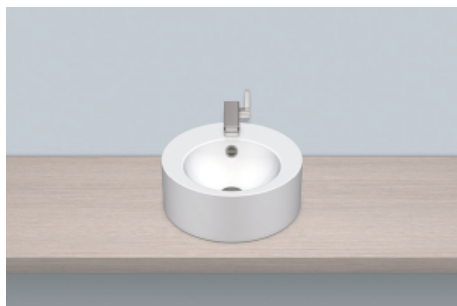

### Vasque à poser

**AB.K400H.2**

**Série K**

Article Numéro: 3004200401

## Propriétés

---

Description du modèle	AB.K400H.2
Article Numéro	3004200401
Matériau lavabo	acier vitrifié
	blanc
Revêtement	antibactérien
Dimensions	l/h/p 400 mm/155 mm/400 mm
Formulaire	circulaire
Percement	avec un percement pour robinetterie
Trop-plein	avec trop-plein
Poids net	3,7 kg

### Conseil pour la robinetterie

Zone d'impact 110 mm - 140 mm  
à partir du point central de percement de la robinetterie

Impact optimal sur le bassin de la vasque avec les robinetteries à sortie verticale (angle d'impact 90°) et mousseur intégré.

## Aide

Vasque à poser, circulaire, Ø 400 mm, hauteur 155 mm, acier vitrifié, blanc, antibactérien, avec un percement pour robinetterie, au centre derrière la cuvette, avec trop-plein, avec kit de fixation, dispositif de trop-plein