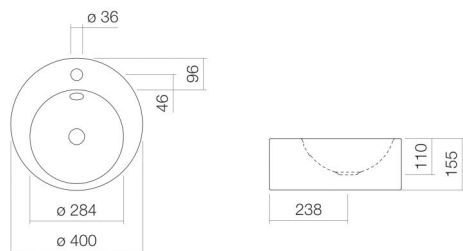

Materiaal wastafel

Coating

Afmetingen

Vorm

Gat

Overloop

Nettogewicht

AB.K400H.2

3004200400

geglazuurd staal
wit

oppervlakte clean

b/h/d 400 mm/155 mm/400 mm

rond

met een kraangat

met overloop

3,7 kg

Kranen verwijzing

Neervalpunt 110 mm - 140 mm

vanaf midden van de kraangat

Optimaal raakvlak met de waskomsparing bij armaturen met verticale uitloop (raakhoek 90°) en met ingebouwde perlator.

Doorstroombdiagram