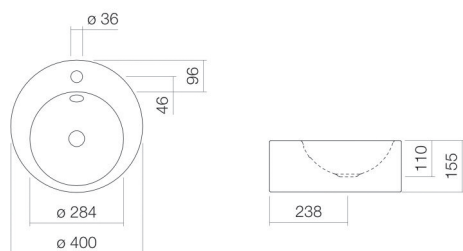

## Eigenschappen

---

Modelbeschrijving	AB.K400H.2
Artikelnummer	3004200000
Materiaal wastafel	geglazuurd staal wit
Coating	ProShield
Afmetingen	b/h/d 400 mm/155 mm/400 mm
Vorm	rond
Gat	met een kraangat
Overloop	met overloop
Nettogewicht	3,7 kg

Kranen verwijzing Neervalpunt 110 mm - 140 mm  
vanaf midden van de kraangat

Optimaal raakvlak met de waskomsparing bij armaturen met verticale uitloop (raakhoek 90°) en met ingebouwde perlator.

## Tekst

Opbouwwaskom, rond, Ø 400 mm, hoogte 155 mm, geglazuurd staal, wit, ProShield, met een kraangat, gecentreerd achter waskom, met overloop, inclusief bevestigingsset, overloopgarnituur

---