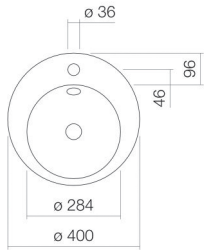

## Eigenschaften

---

Modellbeschreibung	AB.K400H.2
Artikelnummer	3004200000
Material Becken	glasierter Stahl weiß
Beschichtung	ProShield
Abmessungen	B/H/T 400 mm/155 mm/400 mm
Form	rund
Hahnloch	mit einem Hahnloch
Überlauf	mit Überlauf
Nettogewicht	3,7 kg

### Armaturenhinweis

Auftreffbereich 110 mm - 140 mm  
ab Mitte Hahnloch

Optimales Auftreffen auf der Beckenmulde bei Armaturen mit senkrechtem Auslauf (Auftrittswinkel 90°) und mit eingebautem Perlator.

### Text

Aufsatzbecken, rund, Ø 400 mm, Höhe 155 mm, glasierter Stahl, weiß, ProShield, mit einem Hahnloch, zentriert hinter Mulde, mit Überlauf, inklusive Befestigungsset, Überlaufgarnitur

---