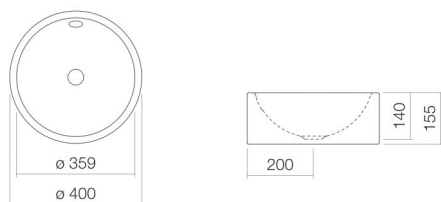

## Eigenschappen

---

Modelbeschrijving

Artikelnummer

Materiaal wastafel

Coating

Afmetingen

Vorm

rond

zonder kraangat

met overloop

4,2 kg

Kranen verwijzing

Neervalpunt 110 mm - 150 mm

vanaf de achterkant van de waskom

Optimaal raakvlak met de waskomsparing bij armaturen met verticale uitloop (raakhoek 90°) en met ingebouwde perlator.