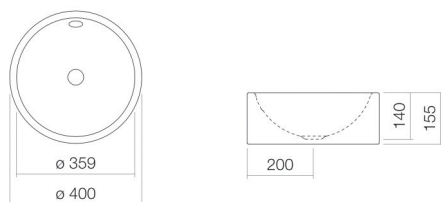

Fiche technique

Vasque à poser

AB.K400.2

Série K

Article Numéro: 3002200400

Propriétés

Description du modèle	AB.K400.2
Article Numéro	3002200400
Matériau lavabo	acier vitrifié
	blanc
Revêtement	facile à entretenir
Dimensions	l/h/p 400 mm/155 mm/400 mm
Formulaire	circulaire
Percement	sans percement pour robinetterie
Trop-plein	avec trop-plein
Poids net	4,2 kg

Conseil pour la robinetterie

Zone d'impact 110 mm - 150 mm
à partir du bord arrière de la vasque

Impact optimal sur le bassin de la vasque avec les robinetteries à sortie verticale (angle d'impact 90°) et mousseur intégré.

Diagramme de débit

Texte produit / d'appel d'offres

Vasque à poser

AB.K400.2

Série K

Article Numéro:

3002200400

Aide

Vasque à poser, circulaire, Ø 400 mm, hauteur 155 mm, acier vitrifié, blanc, facile à entretenir, sans percement pour robinetterie, avec trop-plein, avec kit de fixation, dispositif de trop-plein
