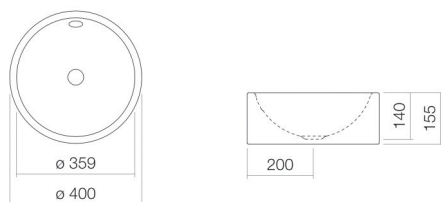

Technical factsheet

Opbouwwaskom

AB.K400.2

K-serie

Artikelnummer: 3002200000

Eigenschappen

Modelbeschrijving	AB.K400.2
Artikelnummer	3002200000
Materiaal wastafel	geglazuurd staal
Coating	wit
Afmetingen	ProShield
Vorm	b/h/d 400 mm/155 mm/400 mm
Gat	rond
Overloop	zonder kraangat
Nettogewicht	met overloop
	4,2 kg
Kranen verwijzing	Neervalpunt 110 mm - 150 mm vanaf de achterkant van de waskom

Optimaal raakvlak met de waskomsparing bij armaturen met verticale uitloop (raakhoek 90°) en met ingebouwde perlator.

Doorstroombiagram

Product- /aanbestedingstekst

Opbouwwaskom

AB.K400.2

K-serie

Artikelnummer:

3002200000

Tekst

Opbouwwaskom, rond, Ø 400 mm, hoogte 155 mm, geglazuurd staal, wit, ProShield, zonder kraangat, met overloop, inclusief bevestigingsset, overloopgarnituur
