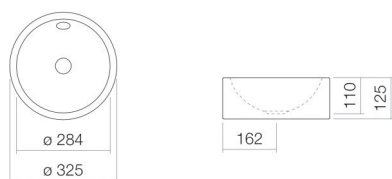

Doorstroombiagram

Product- /aanbestedingstekst

Opbouwwaskom

AB.K325.2

K-serie

Artikelnummer:

3000200400

Tekst