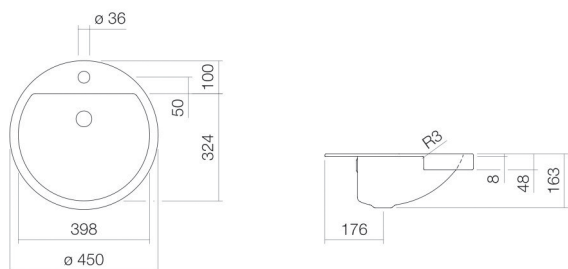

## Propriétés

---

Description du modèle	HB.S450H
Article Numéro	2900000400
Matériau lavabo	acier vitrifié
	blanc
Revêtement	facile à entretenir
Dimensions	l/h/p 450 mm/163 mm/450 mm
Formulaire	circulaire
Percement	avec un percement pour robinetterie
Trop-plein	avec trop-plein
Poids net	3,3 kg
Type de montage	pour un montage par le haut

### Conseil pour la robinetterie

Zone d'impact 170 mm - 210 mm  
à partir du point central de percement de la robinetterie

Impact optimal sur le bassin de la vasque avec les robinetteries à sortie verticale (angle d'impact 90°) et mousseur intégré.

### Aide

Vasque semi-encastrée, pour un montage par le haut, circulaire, Ø 450 mm, hauteur 163 mm, acier vitrifié, blanc, facile à entretenir, avec un percement pour robinetterie, au centre derrière la cuvette, avec trop-plein, avec kit de fixation, dispositif de trop-plein