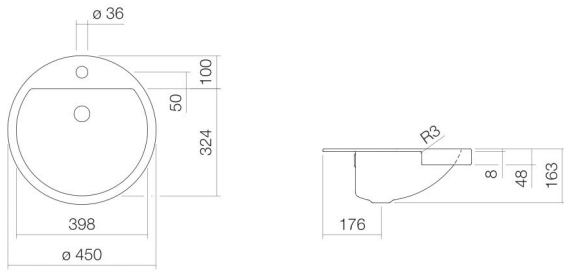

## Eigenschaften

---

Modellbeschreibung	HB.S450H
Artikelnummer	2900000400
Material Becken	glasierter Stahl weiß
Beschichtung	pflegeleicht
Abmessungen	B/H/T 450 mm/163 mm/450 mm
Form	rund
Hahnloch	mit einem Hahnloch
Überlauf	mit Überlauf
Nettogewicht	3,3 kg
Montageart	für den Einbau von oben

### Armaturenhinweis

Auftreffbereich 170 mm - 210 mm  
ab Mitte Hahnloch

Optimales Auftreffen auf der Beckenmulde bei Armaturen mit senkrechtem Auslauf (Auftriffwinkel 90°) und mit eingebautem Perlator.

## Produkt- /Ausschreibungstext

**Halbeinbaubecken**

**HB.S450H**

**S-Serie**

Artikelnummer:

2900000400

**Text**

Halbeinbaubecken, für den Einbau von oben, rund, Ø 450 mm, Höhe 163 mm, glasierter Stahl, weiß, pflegeleicht, mit einem Hahnloch, zentriert hinter Mulde, mit Überlauf, inklusive Befestigungsset, Überlaufgarnitur