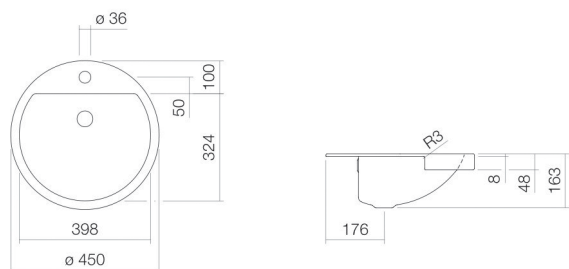

Technical factsheet

Half ingebouwde waskom

HB.S450H

S-serie

Artikelnummer: 2900000000

Eigenschappen

Modelbeschrijving	HB.S450H
Artikelnummer	2900000000
Materiaal wastafel	geglazuurd staal
Coating	wit
Afmetingen	ProShield
Vorm	b/h/d 450 mm/163 mm/450 mm
Gat	rond
Overloop	met een kraangat
Nettogewicht	met overloop
Soort montage	3,3 kg
	voor inbouw van bovenaf

Kranen verwijzing

Neervalpunt 170 mm - 210 mm
vanaf midden van de kraangat

Optimaal raakvlak met de waskomsparing bij armaturen met verticale uitloop (raakhoek 90°) en met ingebouwde perlator.

Doorstroombdiagram

Product- /aanbestedingstekst

Half ingebouwde waskom

HB.S450H

S-serie

Artikelnummer:

2900000000

Tekst

Half ingebouwde waskom, voor inbouw van bovenaf, rond, Ø 450 mm, hoogte 163 mm, geglaazuurd staal, wit, ProShield, met een kraangat, gecentreerd achter waskom, met overloop, inclusief bevestigingsset, overloopgarnituur
