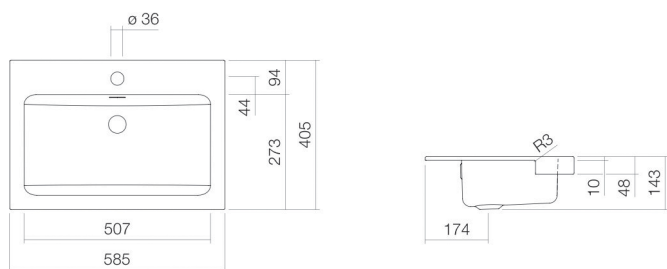

## Eigenschappen

---

Modelbeschrijving	HB.R585H
Artikelnummer	2700000401
Materiaal wastafel	geglazuurd staal wit
Coating	antibacterieel
Afmetingen	b/h/d 585 mm/143 mm/405 mm
Vorm	rechthoekig
Gat	met een kraangat
Overloop	met overloop
Nettogewicht	4,7 kg
Soort montage	voor inbouw van bovenaf

### Kranen verwijzing

Neervalpunt 170 mm - 190 mm  
vanaf midden van de kraangat

Optimaal raakvlak met de waskomsparing bij armaturen met verticale uitloop (raakhoek 90°) en met ingebouwde perlator.

## Tekst

Half ingebouwde waskom, voor inbouw van bovenaf, rechthoekig, b/h/d 585/143/405 mm, geglazuurd staal, wit, antibacterieel, met een kraangat, gecentreerd achter waskom, met overloop, inclusief bevestigingsset, overloopgarnituur