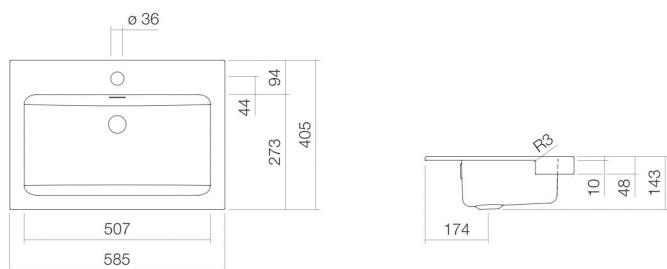

Technical factsheet

Half ingebouwde waskom

HB.R585H

R-serie

Artikelnummer: 2700000000

Eigenschappen

Modelbeschrijving	HB.R585H
Artikelnummer	2700000000
Materiaal wastafel	geglazuurd staal
	wit
Coating	ProShield
Afmetingen	b/h/d 585 mm/143 mm/405 mm
Vorm	rechthoekig
Gat	met een kraangat
Overloop	met overloop
Nettogewicht	4,7 kg
Soort montage	voor inbouw van bovenaf

Kranen verwijzing

Neervalpunt 170 mm - 190 mm
vanaf midden van de kraangat

Optimaal raakvlak met de waskomsparing bij armaturen met verticale uitloop (raakhoek 90°) en met ingebouwde perlator.

Doorstroombdiagram

Product- /aanbestedingstekst

Half ingebouwde waskom

HB.R585H

R-serie

Artikelnummer:

2700000000

Tekst

Half ingebouwde waskom, voor inbouw van bovenaf, rechthoekig, b/h/d 585/143/405 mm, geglazuurd staal, wit, ProShield, met een kraangat, gecentreerd achter waskom, met overloop, inclusief bevestigingsset, overloopgarnituur
