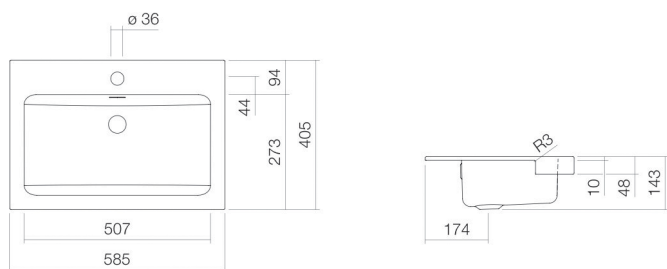

## Propriétés

---

Description du modèle	HB.R585H
Article Numéro	2700000000
Matériau lavabo	acier vitrifié
	blanc
Revêtement	ProShield
Dimensions	l/h/p 585 mm/143 mm/405 mm
Formulaire	rectangulaire
Percement	avec un percement pour robinetterie
Trop-plein	avec trop-plein
Poids net	4,7 kg
Type de montage	pour un montage par le haut

### Conseil pour la robinetterie

Zone d'impact 170 mm - 190 mm  
à partir du point central de percement de la robinetterie

Impact optimal sur le bassin de la vasque avec les robinetteries à sortie verticale (angle d'impact 90°) et mousseur intégré.

## Aide

Vasque semi-encastree, pour un montage par le haut, rectangulaire, l/h/p 585/143/405 mm, acier vitrifie, blanc, ProShield, avec un percement pour robinetterie, au centre derriere la cuvette, avec trop-plein, avec kit de fixation, dispositif de trop-plein