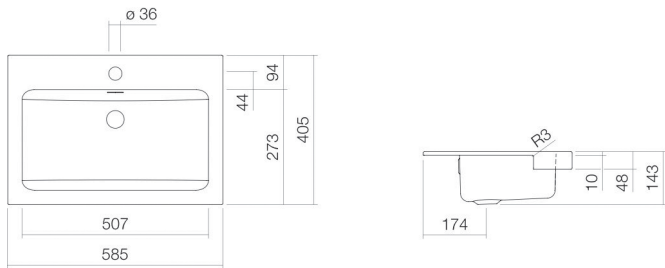

Technisches Datenblatt

Halbeinbaubecken

HB.R585H

R-Serie

Artikelnummer: 2700000000

Eigenschaften

Modellbeschreibung	HB.R585H
Artikelnummer	2700000000
Material Becken	glasierter Stahl weiß
Beschichtung	ProShield
Abmessungen	B/H/T 585 mm/143 mm/405 mm
Form	rechteckig
Hahnloch	mit einem Hahnloch
Überlauf	mit Überlauf
Nettogewicht	4,7 kg
Montageart	für den Einbau von oben

Armaturenhinweis

Auftreffbereich 170 mm - 190 mm
ab Mitte Hahnloch

Optimales Auftreffen auf der Beckenmulde bei Armaturen mit senkrechtem Auslauf (Auftréfwinkel 90°) und mit eingebautem Perlator.

Durchflussdiagramm

Produkt- /Ausschreibungstext

Halbeinbaubecken

HB.R585H

R-Serie

Artikelnummer:

2700000000

Text

Halbeinbaubecken, für den Einbau von oben, rechteckig, B/H/T 585/143/405 mm, glasierter Stahl, weiß, ProShield, mit einem Hahnloch, zentriert hinter Mulde, mit Überlauf, inklusive Befestigungsset, Überlaufgarnitur
