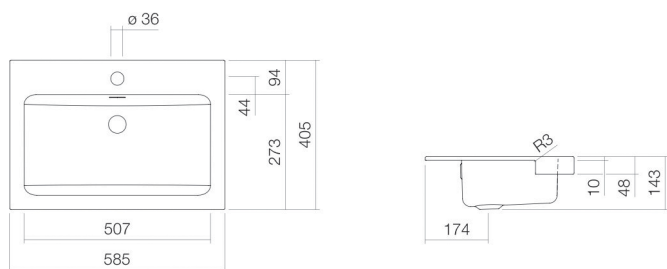

Technical factsheet

Half ingebouwde waskom

HB.R585H

R-serie

Artikelnummer: 2700000000

Eigenschappen

Modelbeschrijving	HB.R585H
Artikelnummer	2700000000
Materiaal wastafel	geglazuurd staal
Coating	wit
Afmetingen	ProShield
Vorm	b/h/d 585 mm/143 mm/405 mm
Gat	rechthoekig
Overloop	met een kraangat
Nettogewicht	met overloop
Soort montage	4,7 kg
	voor inbouw van bovenaf

Kranen verwijzing

Neervalpunt 170 mm - 190 mm
vanaf midden van de kraangat

Optimaal raakvlak met de waskomsparing bij armaturen met verticale uitloop (raakhoek 90°) en met ingebouwde perlator.

Doorstroomdiagram

Product- /aanbestedingstekst

Half ingebouwde waskom

HB.R585H

R-serie

Artikelnummer:

2700000000

Tekst

Half ingebouwde waskom, voor inbouw van bovenaf, rechthoekig, b/h/d 585/143/405 mm, geglazuurd staal, wit, ProShield, met een kraangat, gecentreerd achter waskom, met overloop, inclusief bevestigingsset, overloopgarnituur
