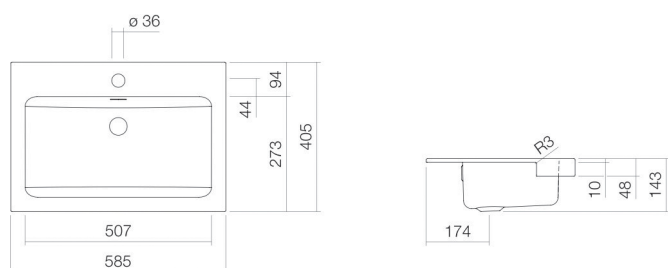

## Propriétés

---

Description du modèle	HB.R585H
Article Numéro	2700000000
Matériau lavabo	acier vitrifié blanc
Revêtement	ProShield
Dimensions	l/h/p 585 mm/143 mm/405 mm
Formulaire	rectangulaire
Percement	avec un percement pour robinetterie
Trop-plein	avec trop-plein
Poids net	4,7 kg
Type de montage	pour un montage par le haut

### Conseil pour la robinetterie

Zone d'impact 170 mm - 190 mm  
à partir du point central de percement de la robinetterie

Impact optimal sur le bassin de la vasque avec les robinetteries à sortie verticale (angle d'impact 90°) et mousseur intégré.

## Aide

Vasque semi-encastree, pour un montage par le haut, rectangulaire, l/h/p 585/143/405 mm, acier vitrifie, blanc, ProShield, avec un percement pour robinetterie, au centre derriere la cuvette, avec trop-plein, avec kit de fixation, dispositif de trop-plein