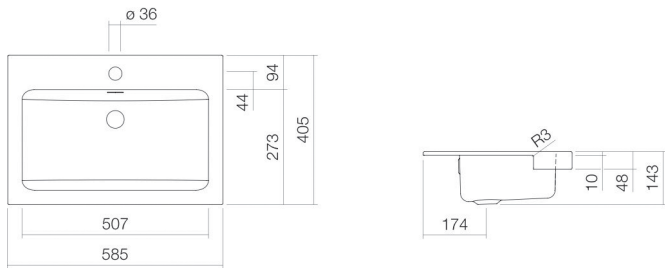

## Eigenschaften

---

Modellbeschreibung	HB.R585H
Artikelnummer	2700000000
Material Becken	glasierter Stahl weiß
Beschichtung	ProShield
Abmessungen	B/H/T 585 mm/143 mm/405 mm
Form	rechteckig
Hahnloch	mit einem Hahnloch
Überlauf	mit Überlauf
Nettogewicht	4,7 kg
Montageart	für den Einbau von oben

### Armaturenhinweis

Auftreffbereich 170 mm - 190 mm  
ab Mitte Hahnloch

Optimales Auftreffen auf der Beckenmulde bei Armaturen mit senkrechtem Auslauf (Auftréfwinkel 90°) und mit eingebautem Perlator.

## Produkt- /Ausschreibungstext

Halbeinbaubecken

HB.R585H

R-Serie

Artikelnummer:

2700000000

Text

Halbeinbaubecken, für den Einbau von oben, rechteckig, B/H/T 585/143/405 mm, glasierter Stahl, weiß, ProShield, mit einem Hahnloch, zentriert hinter Mulde, mit Überlauf, inklusive Befestigungsset, Überlaufgarnitur