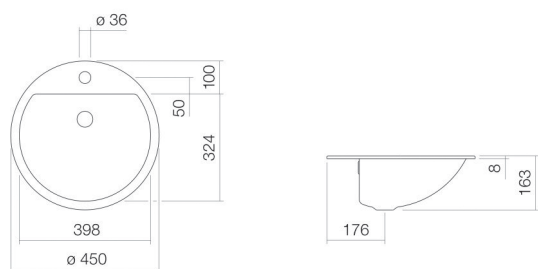

## Propriétés

---

Description du modèle	EB.S450H
Article Numéro	2406000400
Matériau lavabo	acier vitrifié
	blanc
Revêtement	facile à entretenir
Dimensions	l/h/p 450 mm/163 mm/450 mm
Formulaire	circulaire
Percement	avec un percement pour robinetterie
Trop-plein	avec trop-plein
Poids net	3,1 kg
Type de montage	pour un montage par le haut

### Conseil pour la robinetterie

Zone d'impact 170 mm - 210 mm  
à partir du point central de percement de la robinetterie

Impact optimal sur le bassin de la vasque avec les robinetteries à sortie verticale (angle d'impact 90°) et mousseur intégré.

## Aide

Vasque encastrée, pour un montage par le haut, circulaire, Ø 450 mm, hauteur 163 mm, acier vitrifié, blanc, facile à entretenir, avec un percement pour robinetterie, au centre derrière la cuvette, avec trop-plein, avec kit de fixation, dispositif de trop-plein