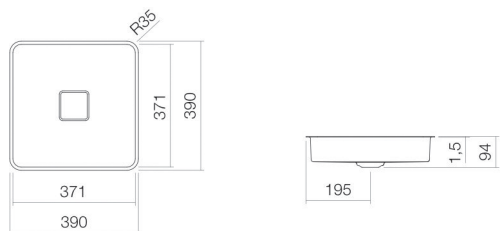

Technical factsheet

Onderbouwwaskom

UB.Q450

Q-serie

Artikelnummer: 2312500401

Eigenschappen

Modelbeschrijving
Artikelnummer
Materiaal wastafel

UB.Q450
2312500401
geglazuurd staal
wit
antibacterieel
b/h/d 371 mm/94 mm/371 mm
vierkant
zonder kraangat
zonder overloop
4 kg
voor inbouw van onderaf

Coating
Afmetingen
Vorm
Gat
Overloop
Nettogewicht
Soort montage

Kranen verwijzing

Neervalpunt 85 mm - 140 mm
vanaf de achterkant van de waskom

Optimaal raakvlak met de waskomsparing bij armaturen met verticale uitloop (raakhoek 90°) en met ingebouwde perlator.

Onderbouwwaskom, voor inbouw van onderaf, vierkant, b/h/d 371/94/371 mm, geglazuurd staal, wit, antibacterieel, zonder kraangat, zonder overloop, inclusief bevestigingsset, schachtventiel, ventielkap, geglazuurd wit, b/d 68/mm
