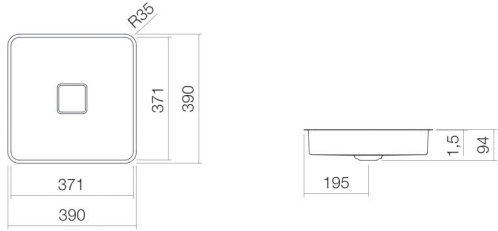

Technisches Datenblatt

Unterbaubecken

UB.Q450

Q-Serie

Artikelnummer: 2312500401

Eigenschaften

Modellbeschreibung	UB.Q450
Artikelnummer	2312500401
Material Becken	glasierter Stahl weiß
Beschichtung	antibakteriell
Abmessungen	B/H/T 371 mm/94 mm/371 mm
Form	quadratisch
Hahnloch	ohne Hahnloch
Überlauf	ohne Überlauf
Nettogewicht	4 kg
Montageart	für den Einbau von unten

Armaturenhinweis

Auftreffbereich 85 mm - 140 mm
ab Beckenhinterkante

Optimales Auftreffen auf der Beckenmulde bei Armaturen mit senkrechtem Auslauf (Auftriffwinkel 90°) und mit eingebautem Perlator.

Durchflussdiagramm

Produkt- /Ausschreibungstext

Unterbaubecken

UB.Q450

Q-Serie

Artikelnummer:

2312500401

Text

Unterbaubecken, für den Einbau von unten, quadratisch, B/H/T 371/94/371 mm, glasierter Stahl, weiß, antibakteriell, ohne Hahnloch, ohne Überlauf, inklusive Befestigungsset, Schaftventil, Ventilkappe, glasiert weiß, B/T 68/mm
