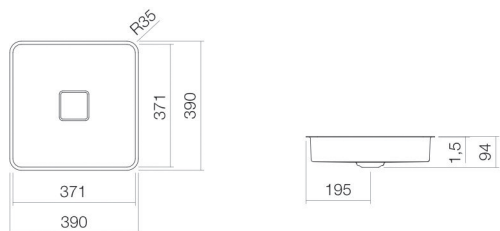

Technical factsheet

Onderbouwwaskom

UB.Q450

Q-serie

Artikelnummer: 2312500400

Eigenschappen

Modelbeschrijving
Artikelnummer
Materiaal wastafel

UB.Q450
2312500400
geglazuurd staal
wit
oppervlakte clean
b/h/d 371 mm/94 mm/371 mm
vierkant
zonder kraangat
zonder overloop
4 kg
voor inbouw van onderaf

Coating
Afmetingen
Vorm
Gat
Overloop
Nettogewicht
Soort montage

Kranen verwijzing

Neervalpunt 85 mm - 140 mm
vanaf de achterkant van de waskom

Optimaal raakvlak met de waskomsparing bij armaturen met verticale uitloop (raakhoek 90°) en met ingebouwde perlator.

Onderbouwwaskom, voor inbouw van onderaf, vierkant, b/h/d 371/94/371 mm, geglazuurd staal, wit, oppervlakte clean, zonder kraangat, zonder overloop, inclusief bevestigingsset, schachtventiel, ventielkap, geglazuurd wit, b/d 68/mm
