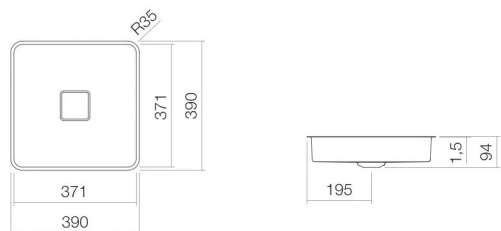

## Propriétés

---

Description du modèle	UB.Q450
Article Numéro	2312500400
Matériau lavabo	acier vitrifié
	blanc
Revêtement	facile à entretenir
Dimensions	l/h/p 371 mm/94 mm/371 mm
Formulaire	carré
Percement	sans percement pour robinetterie
Trop-plein	sans trop-plein
Poids net	4 kg
Type de montage	pour un montage par le bas

### Conseil pour la robinetterie

Zone d'impact 85 mm - 140 mm  
à partir du bord arrière de la vasque

Impact optimal sur le bassin de la vasque avec les robinetteries à sortie verticale (angle d'impact 90°) et mousseur intégré.

## Aide

Vasque à encastrer par le dessous, pour un montage par le bas, carré, l/h/p 371/94/371 mm, acier vitrifié, blanc, facile à entretenir, sans percement pour robinetterie, sans trop-plein, avec kit de fixation, bonde, cache-bonde, blanc brillant, l/p 68/mm