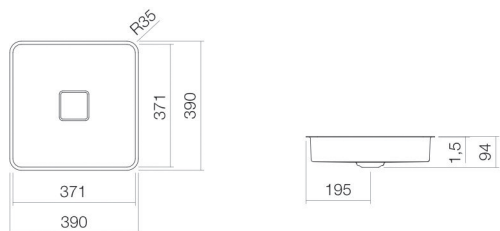

## Eigenschappen

---

Modelbeschrijving  
Artikelnummer  
Materiaal wastafel

UB.Q450  
2312500000  
geglazuurd staal  
wit

Coating  
Afmetingen  
Vorm  
Gat  
Overloop  
Nettogewicht  
Soort montage

ProShield  
b/h/d 371 mm/94 mm/371 mm  
vierkant  
zonder kraangat  
zonder overloop  
4 kg  
voor inbouw van onderaf

### Kranen verwijzing

Neervalpunt 85 mm - 140 mm  
vanaf de achterkant van de waskom

Optimaal raakvlak met de waskomsparing bij armaturen met verticale uitloop (raakhoek 90°) en met ingebouwde perlator.