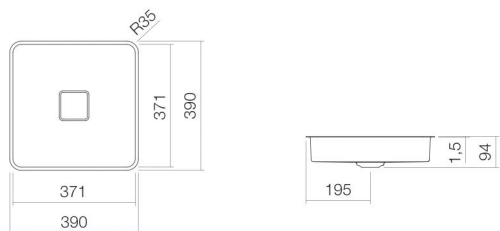

## Propriétés

---

Description du modèle	UB.Q450
Article Numéro	2312500000
Matériau lavabo	acier vitrifié
	blanc
Revêtement	ProShield
Dimensions	l/h/p 371 mm/94 mm/371 mm
Formulaire	carré
Percement	sans percement pour robinetterie
Trop-plein	sans trop-plein
Poids net	4 kg
Type de montage	pour un montage par le bas

### Conseil pour la robinetterie

Zone d'impact 85 mm - 140 mm  
à partir du bord arrière de la vasque

Impact optimal sur le bassin de la vasque avec les robinetteries à sortie verticale (angle d'impact 90°) et mousseur intégré.

### Aide

Vasque à encastrer par le dessous, pour un montage par le bas, carré, l/h/p 371/94/371 mm, acier vitrifié, blanc, ProShield, sans percement pour robinetterie, sans trop-plein, avec kit de fixation, bonde, cache-bonde, blanc brillant, l/p 68/mm